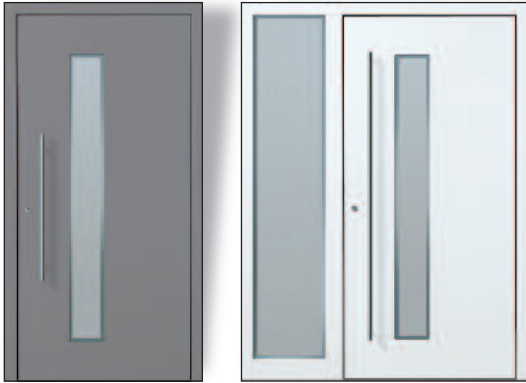

Aktion 2024 Wärmeschutz-Haustüren

Entdecken Sie Ihre neue Lieblingstür!