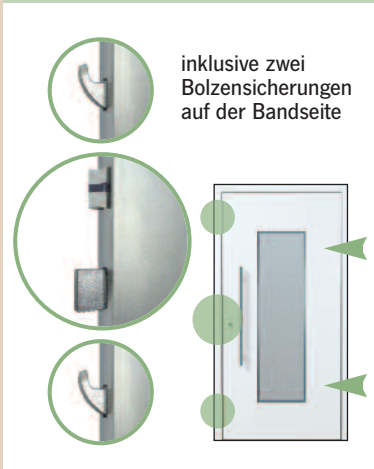

inklusive

inklusive mechanische 3fach-Verriegelung:

Sie können zwischen zwei Profilsystemen wählen:

ATHOS SL (Softline)

ATHOS FB (flächenbündig)

- > Ausführung einseitig flügelüberdeckend
- > Profilsystem wählbar: SL (Softline) oder FB (flächenbündig)
- > 3 Rollenbänder (dreiteilig) in Edelstahloptik eloxiert, 3-dimensional einstellbar, Bandeinstellung verdeckt liegend (ohne Aushängen des Türflügels möglich)
- > Größe bis 1150 x 2250 mm, Übergröße auf Anfrage