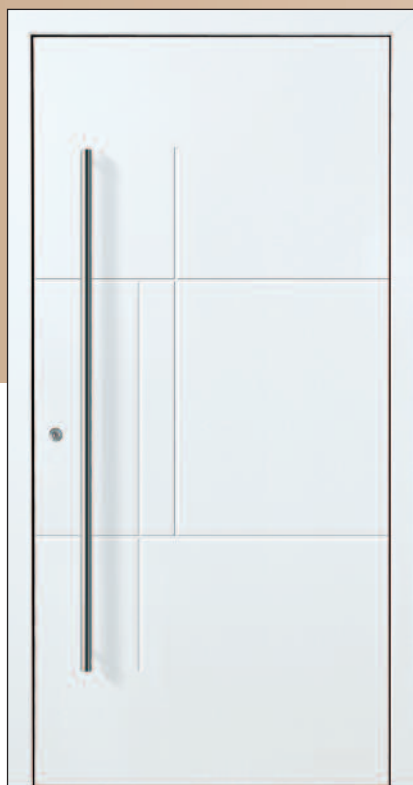

U_D-Wert ohne Seitenteil.

Seitenteil-Glas sandgestrahlt mit 4 klaren Streifen

Ganzglas-Seitenteile sind optional lieferbar. Für viele Haustüren gibt es zum Türdesign passende Glasmotive.

Lieblingstür

Ramberg
RAL 9016, außen mit Nuten
Griff 03 040 011/G 1400