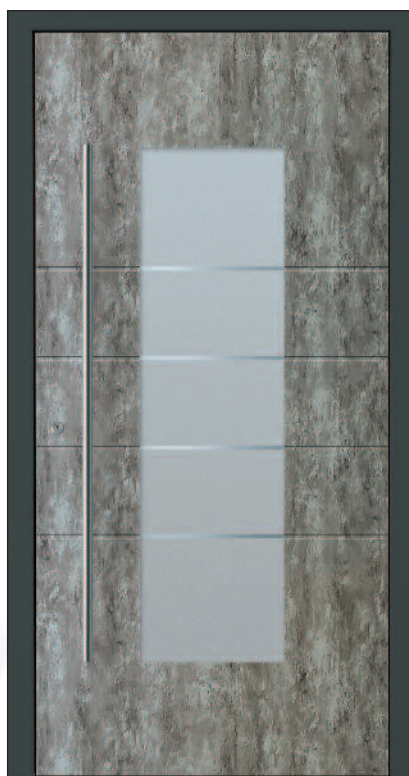

Dierbach - 1 KK G08
RAL 7016, außen mit Nuten
Designoberfläche Beton-Art
Griff 03 040 011/G 1400
Glas sandgestrahlt mit 4 klaren Streifen