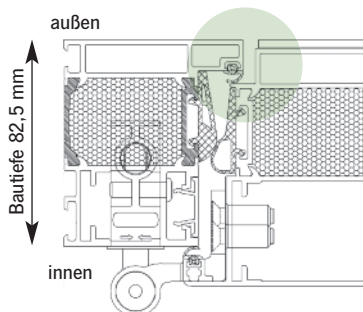

inklusive

inklusive mechanische 3fach-Verriegelung:

Sie können zwischen zwei Profilsystemen wählen:

ATHOS SL (Softline)

ATHOS FB (flächenbündig)

- > Ausführung einseitig flügelüberdeckend
- > Profilsystem wählbar: SL (Softline) oder FB (flächenbündig)
- > 3 Rollenbänder (dreiteilig) in Edelstahloptik eloxiert, 3-dimensional einstellbar, Bandeinstellung verdeckt liegend (ohne Aushängen des Türflügels möglich)
- > Größe bis 1150 x 2250 mm, Übergröße auf Anfrage