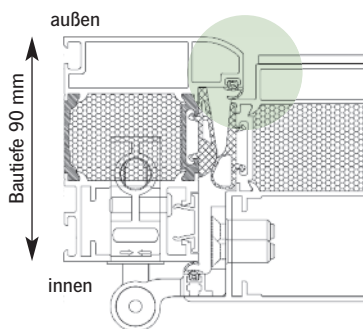

inklusive

inklusive mechanische 3fach-Verriegelung:

Sie können zwischen zwei Profilsystemen wählen:

ATHOS SL (Softline)

ATHOS FB (flächenbündig)

- > Ausführung einseitig flügelüberdeckend
- > Profilsystem wählbar: SL (Softline) oder FB (flächenbündig)
- > 3 Rollenbänder (dreiteilig) in Edelstahloptik eloxiert, 3-dimensional einstellbar, Bandeinstellung verdeckt liegend (ohne Aushängen des Türflügels möglich)
- > Größe bis 1150 x 2250 mm, Übergröße auf Anfrage